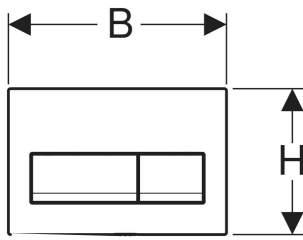

## 2 kademeli deşarj için Geberit Alpha50 kare kumanda kapağı

Örnek şekil

### ÖZELLİKLER

- Üstten veya önden basmalı

### TEKNİK VERİLER

Basma kuvveti (N) maks.  
Tuş şekli

20 N  
kare

### TESLİMAT KAPSAMI

- 2 basma çubuğu
- Sabitleme malzemesi

Ürün numarası	Colour / surface	Malzeme	B cm	H cm	T cm	Model
115.060.11.1	Montaj plakası, Tuş: krom / parlak Kapak: beyaz / parlak	Plastik	21.3	14.2	1.5	2 kademeli deşarj
115.060.DW.1	Montaj plakası, Tuş: krom / parlak Kapak: siyah / parlak	Plastik	21.3	14.2	1.5	2 kademeli deşarj