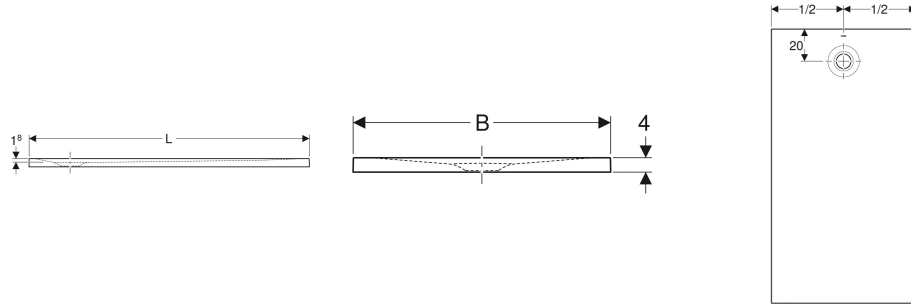

# Geberit Olona dikdörtgen duş teknesi

Örnek şekil

## ÖZELLİKLER

- Dikdörtgen
- Tahliye deliği  $\varnothing$  90 mm
- Tahliye arkada ortada
- EN 16165 uyarınca kayma direnci sınıfı C (yalınayak yürüme)
- NF uyarınca kayma direnci sınıfı: PN 24
- EN 14527, Sınıf 1 gereksinimlerini karşılar

## EK OLARAK SİPARİŞ EDİLECEKLER

- Geberit duş gideri  $\varnothing$  90 mm, gider kapağı için uygundur
- Sızdırmazlık malzemesi