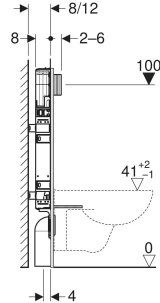

Asma klozet için Geberit Kombifix elemanı, 109 cm, Alpha gömme rezervuar 8 cm ile, ayak destekleri ile

KULLANIM AMAÇLARI

- Tuğla duvarlar için
- Yarım veya oda yüksekliğinde duvar önü montaj için
- Bağlantı ölçüleri EN 33:2011 standardına uygun asma klozetler için
- 2 kademeli deşarj için

ÖZELLİKLER

- Montaj çerçevesi galvanizli
- Dört montaj kulakçıklı
- Siva taşıyıcı doku önceden monte edilmiştir
- Sabitleme dirseği, duvar kalınlığı 8 veya 12 cm olan tuğla duvarlarla uyumludur
- Sifon dirseği takımsız monte edilebilir
- Sifon dirseği sabitlemesi takımsız

TEKNİK VERİLER

Akış basıncı aralığı	0.1–10 bar
Su sıcaklığı maks.	25 °C
Deşarj miktarı fabrika ayarı	6 / 3 l
Büyük deşarj miktarı ayar aralığı	4 / 4.5 / 6 / 7.5 l
Küçük deşarj miktarı ayar aralığı	2–4 l
Malzeme	Çelik
Height-adjustable	Hayır

TESLİMAT KAPSAMI

- Su bağlantısı R 1/2", MasterFix ve MeplaFix uyumlu, entegre ara musluklu ve el volanlı
- Servis açıklığı için şablon kutusu
- Klozet bağlantı seti, ø 90 mm
- Sifon dirseği PE-HD, ø 90 mm
- PE-HD geçiş mufu, ø 90 / 110 mm
- 2 koruma tapası
- 2 dişli rot M12
- Ayaklar seti
- Sabitleme malzemesi