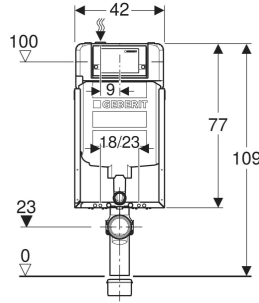

Asma klozet için Geberit Kombifix elemanı, 109 cm, Alpha gömme rezervuar 8 cm ile, ayak destekleri ile

KULLANIM AMAÇLARI

- Tuğla duvarlar için
- Yarım veya oda yüksekliğinde duvar önü montaj için
- Bağlantı ölçüleri EN 33:2011 standardına uygun asma klozetler için
- 2 kademeli deşarj için

ÖZELLİKLER

- Montaj çerçevesi galvanizli
- Dört montaj kulakçıklı
- Siva taşıyıcı doku önceden monte edilmiştir
- Sabitleme dirseği, duvar kalınlığı 8 veya 12 cm olan tuğla duvarlarla uyumludur
- Sifon dirseği takımsız monte edilebilir
- Sifon dirseği sabitlemesi takımsız

TEKNİK VERİLER

Akış basıncı aralığı	0.1–10 bar
Su sıcaklığı maks.	25 °C
Deşarj miktarı fabrika ayarı	6 / 3 l
Büyük deşarj miktarı ayar aralığı	4 / 4.5 / 6 / 7.5 l
Küçük deşarj miktarı ayar aralığı	2–4 l
Malzeme	Çelik
Height-adjustable	Hayır

TESLİMAT KAPSAMI

- Su bağlantısı R 1/2", MasterFix ve MeplaFix uyumlu, entegre ara musluklu ve el volanlı
- Servis açıklığı için şablon kutusu
- Klozet bağlantı seti, ø 90 mm
- Sifon dirseği PE-HD, ø 90 mm
- PE-HD geçiş mufu, ø 90 / 110 mm
- 2 koruma tapası
- 2 dişli rot M12
- Ayaklar seti
- Sabitleme malzemesi