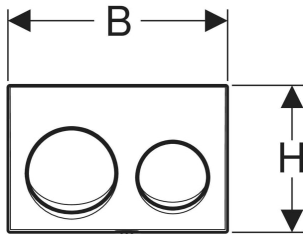

2 kademeli deşarj için Geberit Alpha25 yuvarlak kumanda kapağı

Örnek şekil

KULLANIM AMAÇLARI

- Alpha duvar montaj kutularında deşarj tetikleme için

ÖZELLİKLER

- Üstten veya önden basmalı

TEKNİK VERİLER

Basma kuvveti (N) maks.
Tuş şekli

20 N
yuvarlak

TESLİMAT KAPSAMI

- 2 basma çubuğu
- Sabitleme malzemesi

Ürün numarası	Colour / surface	Malzeme	B cm	H cm	T cm	Model
115.040.11.5	Kumanda kapağı, Tuş: beyaz	Plastik	21.3	14.2	1.6	2 kademeli deşarj
115.040.21.5	Kumanda kapağı, Tuş: krom / parlak	Plastik	21.3	14.2	1.6	2 kademeli deşarj
115.040.46.5	Kumanda kapağı, Tuş: krom / mat	Plastik	21.3	14.2	1.6	2 kademeli deşarj