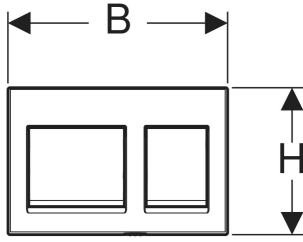

## 2 kademeli deşarj için Geberit Alpha25 kare kumanda kapağı

Örnek şekil

### ÖZELLİKLER

- Üstten veya önden basmalı