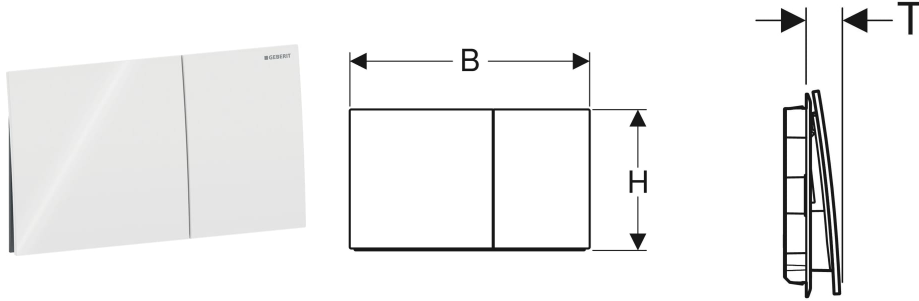

2 kademeli deşarj için Geberit Sigma70 kare kumanda kapağı

Örnek şekil

KULLANIM AMAÇLARI

- Sigma duvar montaj kutularında deşarj tetikleme için

ÖZELLİKLER

- Önden basmalı
- Ses yalıtımlı basma çubukları

TEKNİK VERİLER

Tuş şekli kare

TESLİMAT KAPSAMI

- Montaj çerçevesi
- 2 mesafe ayar vidası

- 2 basma çubuğu

AKSESUARLAR

- Sigma70 kumanda kapağı için Geberit kapak çerçevesi, kare
- Sigma, Omega ve Kappa gömme rezervuarlar için Geberit uzatma seti

Ürün numarası	Colour / surface	Malzeme	B cm	H cm	T cm	Model
115.622.14.1	Tuş: mat siyah / temizliği kolay kaplamalı	Paslanmaz çelik	25	14.6	2.3	2 kademeli deşarj
115.622.FW.1	Tuş: fırçalanmış, temizliği kolay kaplamalı	Paslanmaz çelik	25	14.6	2.3	2 kademeli deşarj
115.622.JK.1	Tuş: lav rengi / Parlak cam	Cam	25	14.6	2.5	2 kademeli deşarj
115.622.JL.1	Tuş: kum grisi / Parlak cam	Cam	25	14.6	2.5	2 kademeli deşarj
115.622.JT.1	Tuş: mat beyaz / temizliği kolay kaplamalı	Paslanmaz çelik	25	14.6	2.3	2 kademeli deşarj

<i>Ürün numarası</i>	<i>Colour / surface</i>	<i>Malzeme</i>	<i>B</i> <i>cm</i>	<i>H</i> <i>cm</i>	<i>T</i> <i>cm</i>	<i>Model</i>
115.622.QB.1	Tuş: bronz rengi / fırçalanmış, temizliği kolay kaplamalı	Paslanmaz çelik	25	14.6	2.3	2 kademeli deşarj
115.622.QD.1	Tuş: siyah krom / fırçalanmış, temizliği kolay kaplamalı	Paslanmaz çelik	25	14.6	2.3	2 kademeli deşarj
115.622.QF.1	Tuş: pirinç rengi / fırçalanmış, temizliği kolay kaplamalı	Paslanmaz çelik	25	14.6	2.3	2 kademeli deşarj
115.622.SI.1	Tuş: beyaz / Parlak cam	Cam	25	14.6	2.5	2 kademeli deşarj
115.622.SJ.1	Tuş: siyah / Parlak cam	Cam	25	14.6	2.5	2 kademeli deşarj