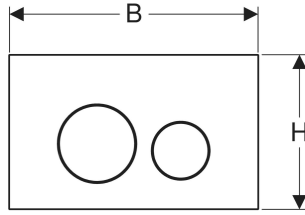

## 2 kademeli deşarj için Geberit Sigma40 yuvarlak kumanda kapağı

Örnek şekil