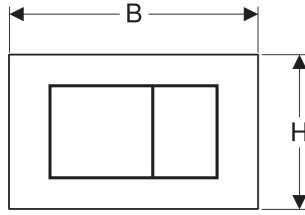

## 2 kademeli deşarj için Geberit Sigma40 kare kumanda kapağı

Örnek şekil