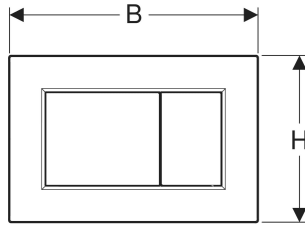

2 kademeli deşarj için Geberit Sigma01 kare kumanda kapağı

Örnek şekil

KULLANIM AMAÇLARI

- Sigma duvar montaj kutularında deşarj tetiklemesi için

ÖZELLİKLER

- Önden basmalı
- Ses yalıtımlı basma çubukları

TEKNİK VERİLER

Basma kuvveti (N) maks.

20 N

Tuş şekli

kare

TESLİMAT KAPSAMI

- Montaj çerçevesi
- 2 mesafe ayar vidası
- 2 basma çubuğu

AKSESUARLAR

- 12 cm Sigma duvar montaj kutusu için otomatik tetiklemeli Geberit DuoFresh modülü

- 12 cm Sigma duvar montaj kutusu için manuel tetiklemeli Geberit DuoFresh modülü
- 8 cm Sigma duvar montaj kutusu için otomatik tetiklemeli Geberit DuoFresh modülü
- 8 cm Sigma duvar montaj kutusu için manuel tetiklemeli Geberit DuoFresh modülü
- Sigma, Omega ve Kappa gömme rezervuarlar için Geberit uzatma seti

Ürün numarası	Colour / surface	Malzeme	B cm	H cm	T cm
115.660.11.1	Kumanda kapağı, Tuş: beyaz / parlak	Plastik	24.6	16.4	1.3
115.660.21.1	Kumanda kapağı, Tuş: krom / parlak	Plastik	24.6	16.4	1.3
115.660.DW.1	Kumanda kapağı, Tuş: siyah / parlak	Plastik	24.6	16.4	1.3