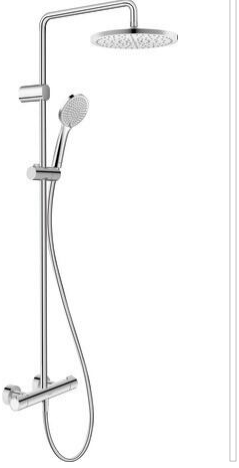

Shower Systems Duş Sistemi 1000 MinusFlow # TH42820080.. / TH42820080.. / TH42820080.. / TH42820080..

|< 1124 mm >|

Duş Sistemi 1000 MinusFlow	Ölçü	Ağırlık	Sipariş no
Termostatik, Yükseklik: 1124 mm, yüksekliği ayarlanabilir el duşu askısı: yüksekliği ayarlanabilir, Duş hortumu dahil, Duş hortumu uzunluğu: 1600 mm, El duşu dahil, Tepe duşu dahil, Tepe duşu çapı: 250 mm, Tepe duşu açısı ayarlanabilir, Bağlantı türü: S-Bağlantıları, 1/2 inç, Emniyet kilidi (38 °C), Termostatik kartuşu, önerilen çalışma basıncı: 1 - 5 bar, El duşu akış hızı (3 bar): 8,2 l/min, Tepe duşu akış hızı (3 bar): 8 l/min, Tek yönlü vana Hortum bağlantısında			
Renkler			
04 Brushed Bronze 10 Krom 34 Polished Gold 46 Siyah Mat 70 Brushed Stainless Steel			
Versiyon			
Bronz Fırçalanmış, Gürültü sınıfı: I, Merkezler arası mesafe: 150 mm ± 15 mm	303x573 mm	4,800 kg	TH42820080..
Krom Parlak, Gürültü sınıfı: I, Merkezler arası mesafe: 150 mm ± 15 mm	303x573 mm	4,800 kg	TH42820080..
Altın Cilalı, Gürültü sınıfı: I, Merkezler arası mesafe: 150 mm ± 15 mm	303x573 mm	4,800 kg	TH42820080..
Siyah Mat, Gürültü sınıfı: I, Merkezler arası mesafe: 150 mm ± 15 mm	303x573 mm	4,800 kg	TH42820080..
Paslanmaz çelik Fırçalanmış, Gürültü sınıfı: I, Merkezler arası mesafe: 150 mm ± 15 mm	303x573 mm	4,800 kg	TH42820080..

Tüm çizimler standart toleranslar dahilindedir. Ölçüler mm cinsindedir. Özellikle montaj yeri hazırlama esnasında kesin ölçü ihtiyacı olursa ürün üzerinden alınan birebir ölçüler kullanılmalıdır.

Shower Systems Duş Sistemi 1000 MinusFlow # TH42820080.. / TH42820080.. / TH42820080.. / TH42820080..